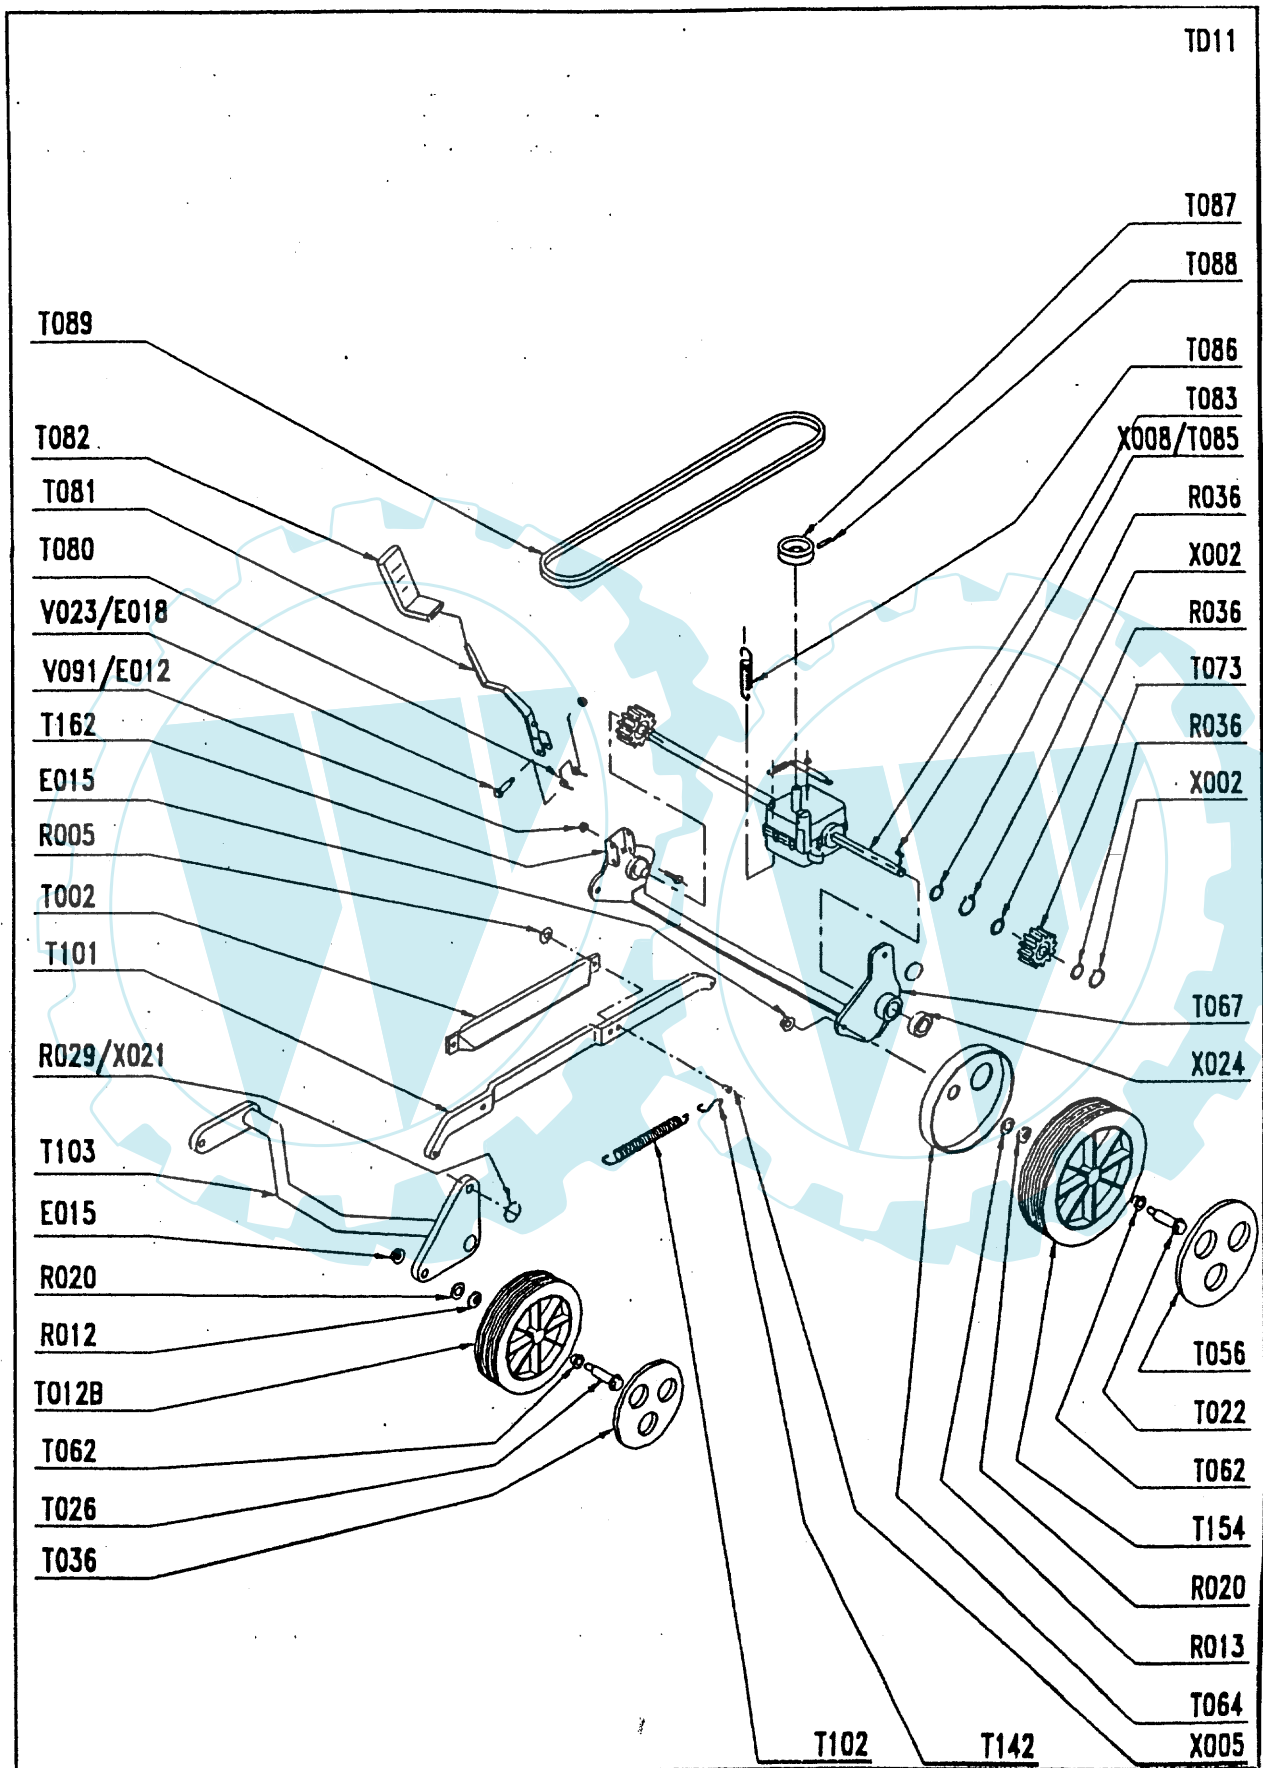

MOTEUR / *ENGINE* / *MOTOR* : BRIGGS & STRATTON
MODELE / *TYPE* / *TYP* : QUANTUM 55

Largeur de coupe / *Cutting width* /
Schnittbreite / *Maaibreedte* : 53 CM

MODELE DE FABRICATION / *YEAR OF FABRICATION* /
BAUJAHR / *PRODUCTTIEJAAR*: 1999

Dans un souci constant d'amélioration, votre tondeuse peut présenter des différences par rapport à la présente notice.

Ed: 02/99 96425278

32

REPERES CODE

E012	90892078
E014	90100044
E015	90315001
E018	90805503
E019	90805504
E021	90105406
R005	90800035
R007	90807501
R012	90100067
R013	90100068
R020	90892018
R027	90892058
R029	90807507
R036	91322037
R038	062300
T000	00100360
T002	M4961
T003	070600/V
T004	90892046
T005	90803090
T006	M4331
T007	90803044
T008	90803042
T009	90892044
T012B	90892404
T018	90892695
T020	90892066
T020A	90892600
T022	90892467
T023	90892628
T025	92100156
T026	90892469
T027	90892704
T028	071214/NF
T030	90892507/N
T031	90892700/N
T033	90892706
T034	90892705
T036	90892407
T037	100215/0
T038	90892534/N
T049	90991112
T056	M5938/J1
T062	EFT00088
T064	M5565
T066	060220/0
T067	90808011/N
T073	M5559
T080	90803030
T081	90808005/Z

REPERES CODE

T082	90803039
T083	90892453
T085	90803036
T086	90803098
T087	EFT00080
T088	EFT00082
T089	90805067
T092	070624/1
T094	90892349
T101	90808010/N
T102	M4223
T103	90808013/N
T104	100214/0
T111	90991812
T117	070630/0
T142	M1867
T145	080626/N
T147	90800013
T154	M5562
T155	M4780
T158	90808021
T158	070220/0
T160	90892559/N
T161	90892558/N
T170	M4731
T181	M5859
T240	90892651/J
T241	90892650/J
T245	90892538/N
T246	90892701/N
T247	90892702/N
V001	90105047
V025	90105065
V026	90105059
V028	90105005
V056	100216/0
V067	90800004
V083	90105115
V085	90105109
V088	90805116
V089	90805113
V091	90805112
V112	90805502
V115	90805045
X002	90892026
X005	90105096
X008	90803035
X024	97047309