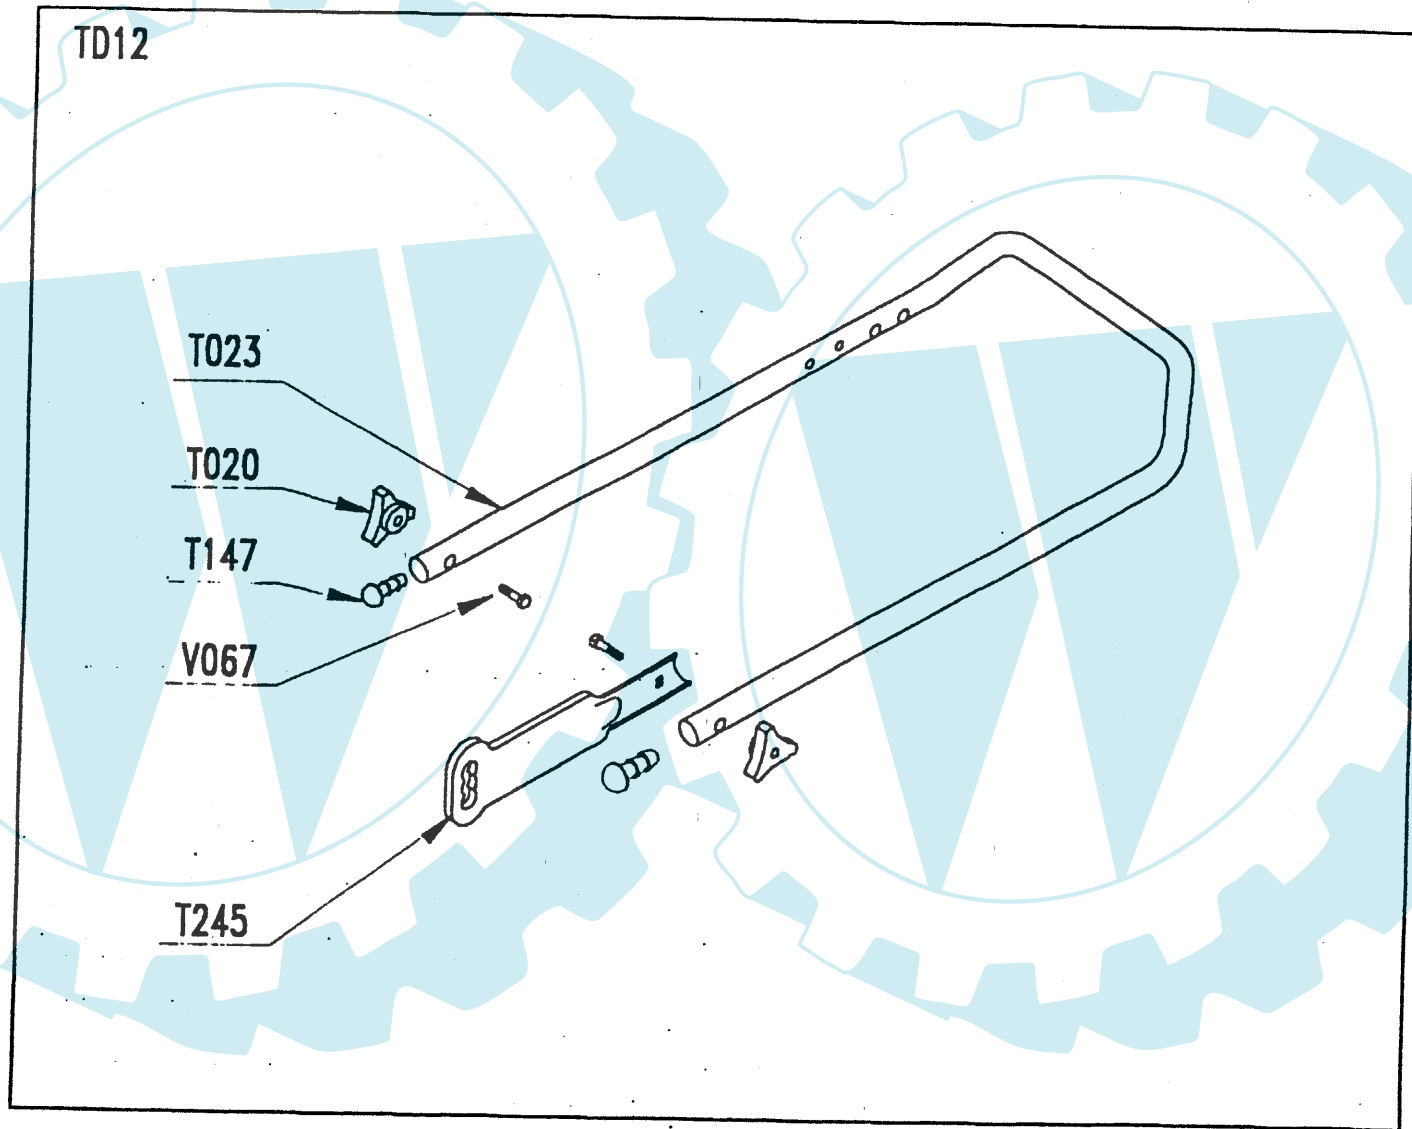

MOTEUR / *ENGINE* / *MOTOR* : BRIGGS & STRATTON
MODELE / *TYPE* / *TYP* : QUANTUM 55

Largeur de coupe / *Cutting width* /
Schnittbreite / *Maaibreedte* : 53 CM

MODELE DE FABRICATION / *YEAR OF FABRICATION* /
BAUJAHR / *PRODUCTTIEJAAR*: 1999

Dans un souci constant d'amélioration, votre tondeuse peut présenter des différences par rapport à la présente notice.

Ed: 02/99 96425278

32

REPERES CODE

E012	90892078
E014	90100044
E015	90315001
E018	90805503
E019	90805504
E021	90105406
R005	90800035
R007	90807501
R012	90100067
R013	90100068
R020	90892018
R027	90892058
R029	90807507
R036	91322037
R038	062300
T000	00100360
T002	M4961
T003	070600/V
T004	90892046
T005	90803090
T006	M4331
T007	90803044
T008	90803042
T009	90892044
T012B	90892404
T018	90892695
T020	90892066
T020A	90892600
T022	90892467
T023	90892628
T025	92100156
T026	90892469
T027	90892704
T028	071214/NF
T030	90892507/N
T031	90892700/N
T033	90892706
T034	90892705
T036	90892407
T037	100215/0
T038	90892534/N
T049	90991112
T056	M5938/J1
T062	EFT00088
T064	M5565
T066	060220/0
T067	90808011/N
T073	M5559
T080	90803030
T081	90808005/Z

REPERES CODE

T082	90803039
T083	90892453
T085	90803036
T086	90803098
T087	EFT00080
T088	EFT00082
T089	90805067
T092	070624/1
T094	90892349
T101	90808010/N
T102	M4223
T103	90808013/N
T104	100214/0
T111	90991812
T117	070630/0
T142	M1867
T145	080626/N
T147	90800013
T154	M5562
T155	M4780
T158	90808021
T158	070220/0
T160	90892559/N
T161	90892558/N
T170	M4731
T181	M5859
T240	90892651/J
T241	90892650/J
T245	90892538/N
T246	90892701/N
T247	90892702/N
V001	90105047
V025	90105065
V026	90105059
V028	90105005
V056	100216/0
V067	90800004
V083	90105115
V085	90105109
V088	90805116
V089	90805113
V091	90805112
V112	90805502
V115	90805045
X002	90892026
X005	90105096
X008	90803035
X024	97047309